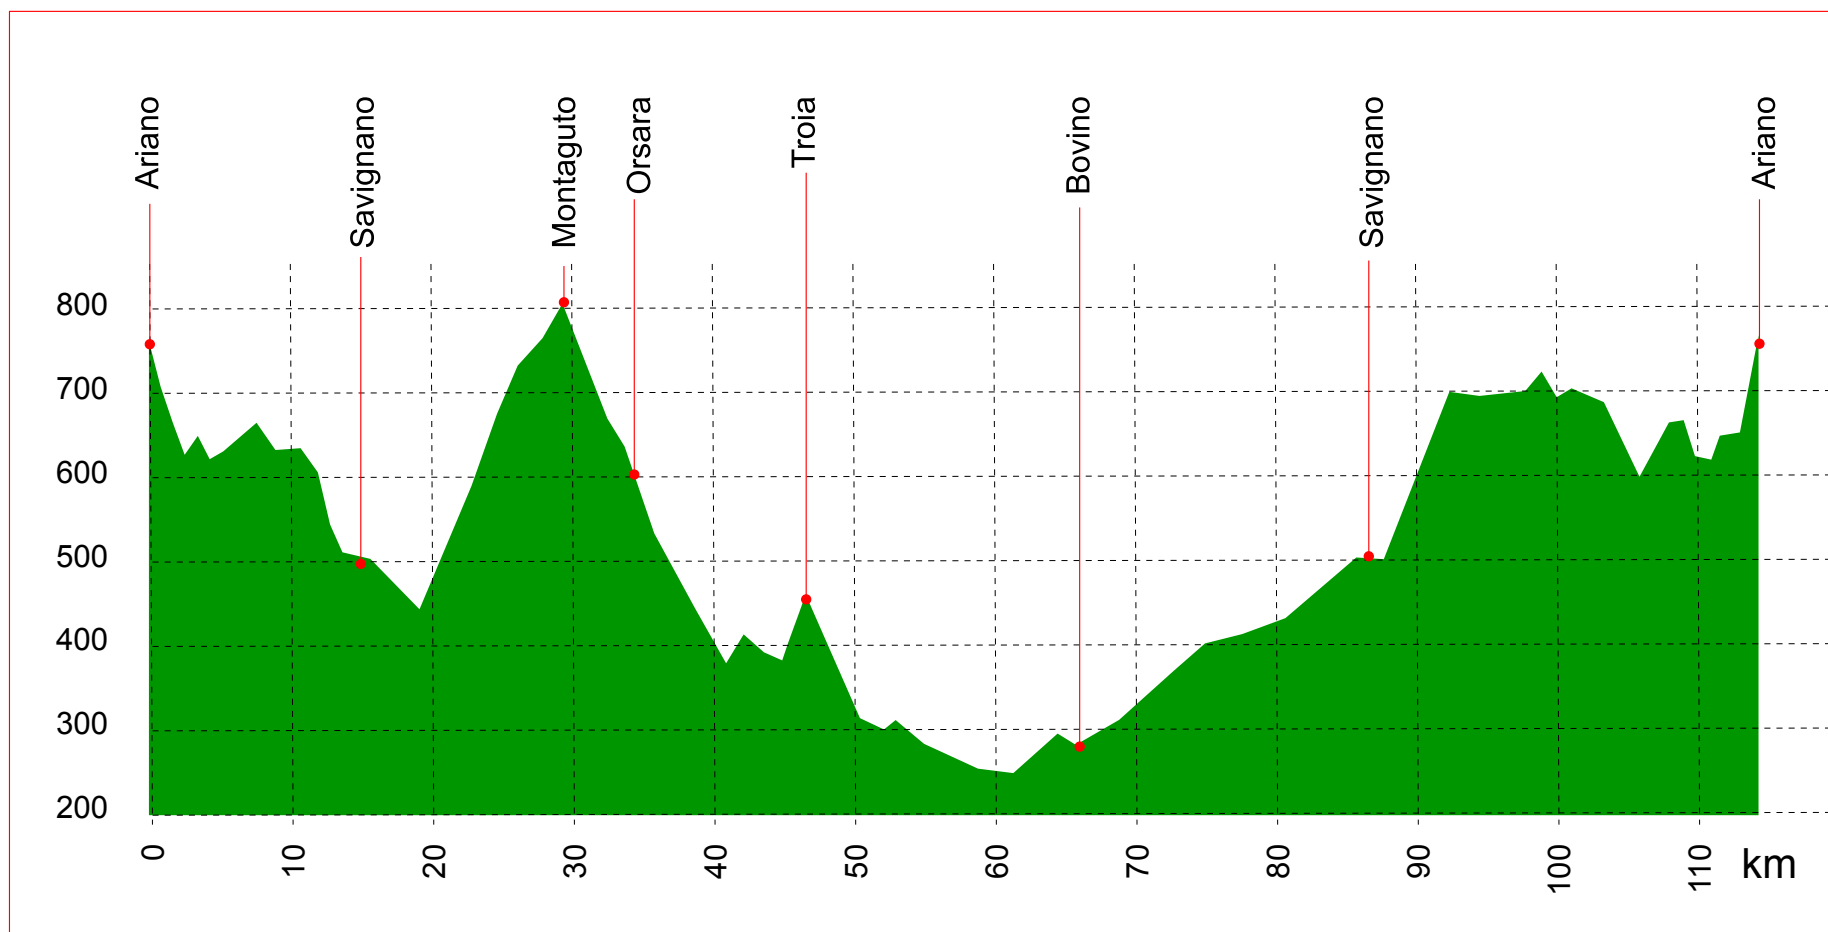

Mediofondo Primavera - Ariano Irpino (AV) 25/04/2023

Località	Distanza	Pendenza media	Altitudine minima	Altitudine massima	Dislivello	Categoria salita
Montaguto	10,0 km	5,0%	276 m	590 m	314 m	3
Troia	2,8 km	4,0%	346 m	428 m	82 m	4
S.P. delle Puglie	28,1 km	1,2%	200 m	493 m	293 m	5
Savignano	5,0 km	4,6%	477 m	709 m	232 m	4
Ariano	3,7 km	4,1%	612 m	761 m	149 m	4