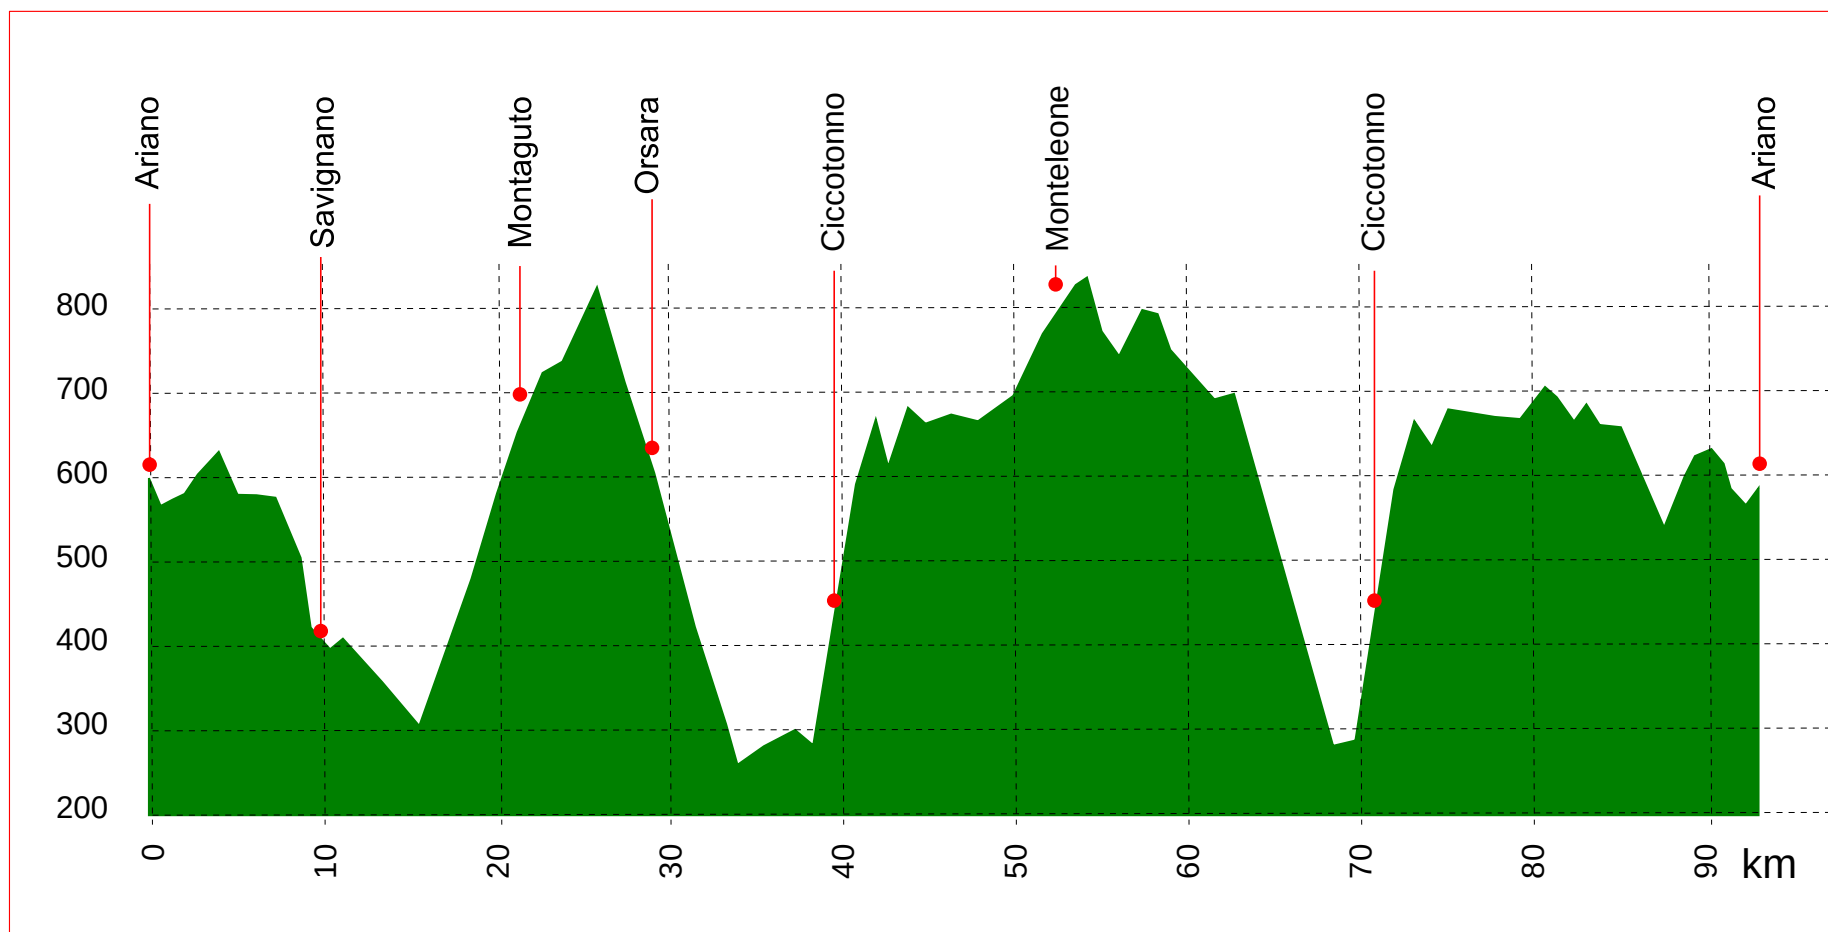

Mediofondo Primavera - Ariano Irpino (AV) 25/04/2024

Località	Distanza	Pendenza media	Altitudine minima	Altitudine massima	Dislivello	Categoria salita
Montaguto	10,0 km	5,0%	276 m	590 m	314 m	3
Ciccotonno	5,0 km	6,2%	392 m	703 m	311 m	3
Monteleone	4,1 km	2,7%	711 m	822 m	111 m	5
Ciccotonno	5,0 km	6,2%	392 m	703 m	311 m	3